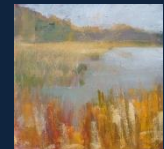

struinen 2
100 x 120

landschap geel
120 x 100

oranje berken
100 x 100

rood streperig veld
120 x 100

Exposities

In het weekend van 21 en 22 mei neem ik deel aan de kunstroute Zundert. Ben zeer blij met de locatie, waar ik mijn solo-expositie met circa 15 werken mag inrichten in hartje Zundert: De fantastische Annakapel.

Voor meer nieuw werk zie mijn site en facebook.

impressie
40 x 40

afrikaantjes akker
18 x 24

verrassend klein
40 x 30

ven
40 x 40

Cursussen en Workshops

De groepen op maandagavond en woensdagochtend zitten vol, ik geniet enorm om de cursisten te zien groeien in hun werk.